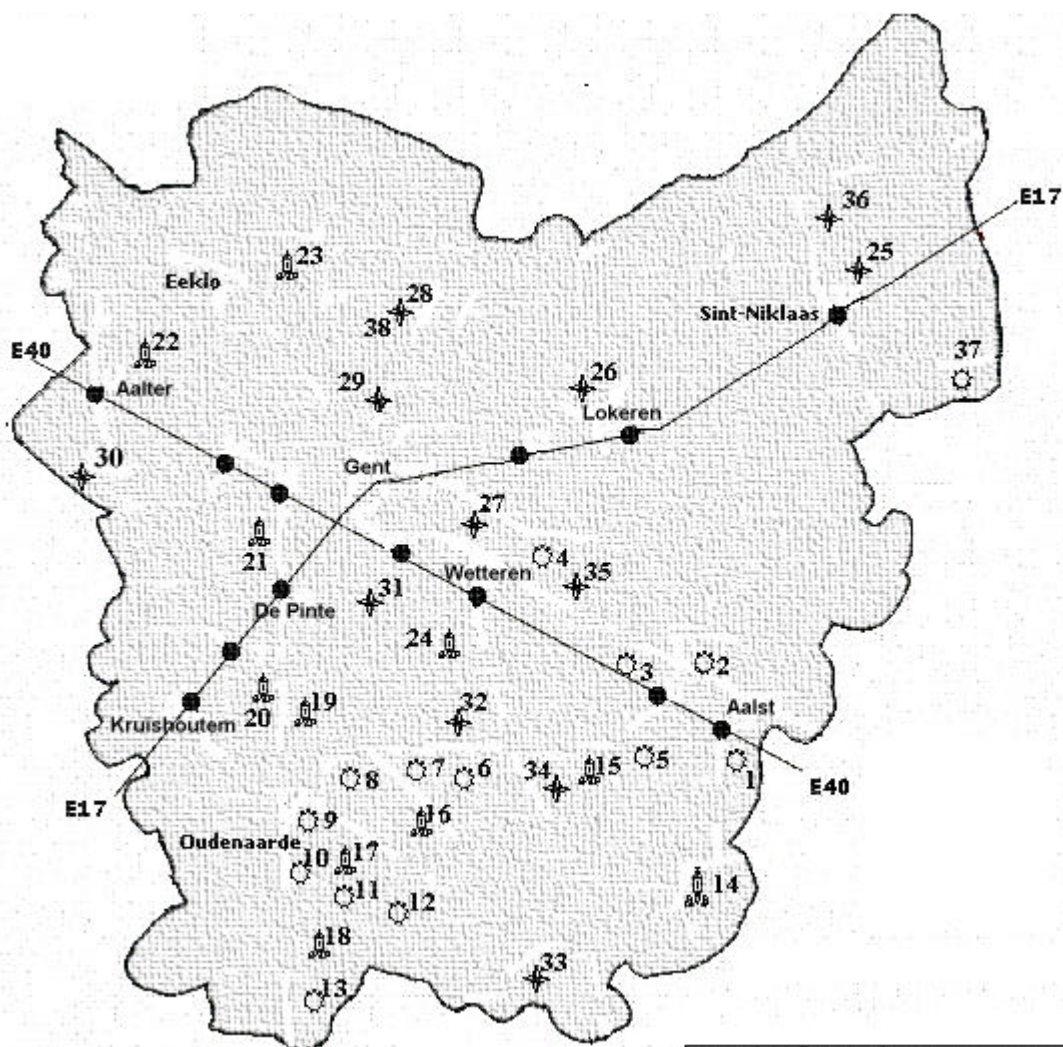

www.windmolens.be

Tel./fax: (0476) 605915

E-mail: info@windmolens.be

Layout & (c) Eddy De Saedeleer www.windmolens.be

Watermolens		Staakmolens		Bovenkruiers	
1	Erembodegem (Aalst)	14	Appelterre-Eichem (Ninove)	25	St. Niklaas
2	Erpe (Erpe-Mere)	15	Herzele	26	Lokeren
3	Otergem (Erpe-Mere)	16	St. Denijs-Boekel (Zwalm)	27	Laarne
4	Massemen (Wetteren)	17	Mater (Oudenaarde)	28	Ertvelde (Evergem)
5	Mere (Erpe-Mere)	18	Etikhove (Maarkedal)	29	Wippelgem (Evergem)
6	Strijpen (Zottegem)	19	Zingem (Zingem)	30	Poeke (Aalter)
7	Hundelgem (Zwalm)	20	Huise (Zingem)	31	Schelderode (Merelbeke)
8	Sint- Maria-Latem (Zwalm)	21	St. Martens Latem	32	Balegem (Oosterzele)
9	Welden (Oudenaarde)	22	Knesselare	33	Opbrakel (Brakel)
10	Leupegem (Oudenaarde)	23	Lembeke (Kaprijke)	34	Herzele
11	Maarke-Kerkem (Maarkedal)	24	Scheldewindeke (Oosterzele)	35	Oordegem (Lede)
12	Schorisse (Maarkedal)			36	St. Pauwels (St-Gillis-Waas)
13	Ronse			38	Ertvelde (Evergem) (Rosmolen)
37	Rupelmonde (Kruikebeke) (getijdemolen)				