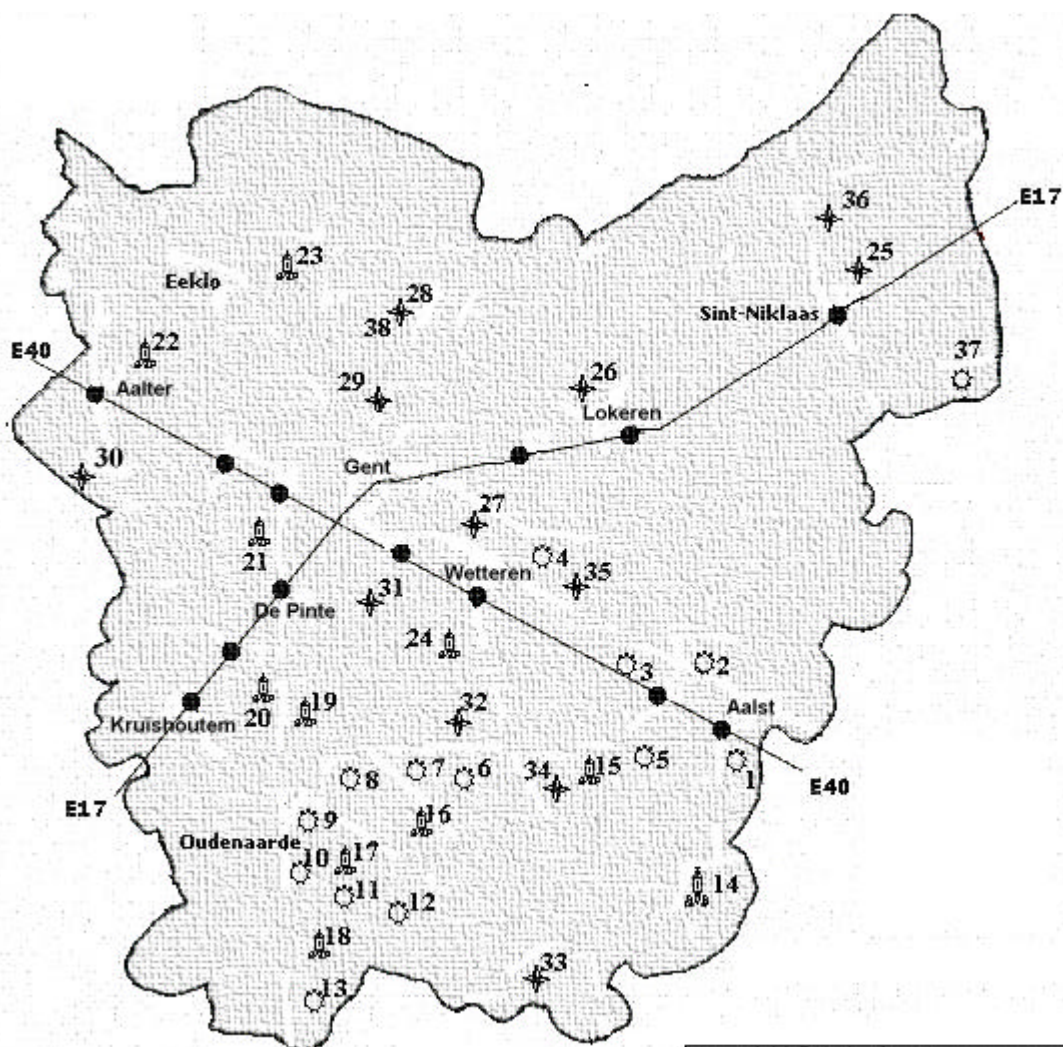

www.windmolens.be

Tel./fax: (0476) 605915

E-mail: info@windmolens.be

Layout & (c) Eddy De Saedeleer www.windmolens.be

Watermolens		Staakmolens		Bovenkruiers	
1	Erembodegem (Aalst)	14	Appelterre-Eichem (Ninove)	25	St. Niklaas
2	Erpe (Erpe-Mere)	15	Herzele	26	Lokeren
3	Otergem (Erpe-Mere)	16	St. Denijs-Boekel (Zwalm)	27	Laarne
4	Massemen (Wetteren)	17	Mater (Oudenaarde)	28	Ertvelde (Evergem)
5	Mere (Erpe-Mere)	18	Etikhove (Maarkedal)	29	Wippelgem (Evergem)
6	Strijpen (Zottegem)	19	Zingem (Zingem)	30	Poeke (Aalter)
7	Hundelgem (Zwalm)	20	Huise (Zingem)	31	Schelderode (Merelbeke)
8	Sint- Maria-Latem (Zwalm)	21	St. Martens Latem	32	Balegem (Oosterzele)
9	Welden (Oudenaarde)	22	Knesselare	33	Opbrakel (Brakel)
10	Leupegem (Oudenaarde)	23	Lembeke (Kaprijke)	34	Herzele
11	Maarke-Kerkem (Maarkedal)	24	Scheldewindeke (Oosterzele)	35	Oordegem (Lede)
12	Schorisse (Maarkedal)			36	St. Pauwels (St-Gillis-Waas)
13	Ronse			38	Ertvelde (Evergem) (Rosmolen)
37	Rupelmonde (Kruikebe) (getijdemolen)				